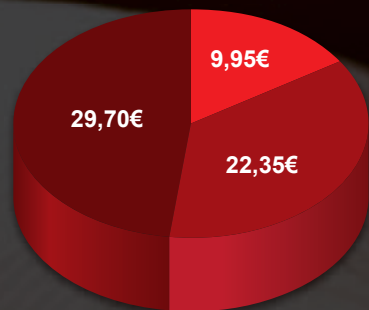

Lifetime-Vergütung für starke Partner

Wir belohnen Ihre Bemühungen. Wenn Sie uns mindestens 100 Neuanmeldungen pro Monat vermitteln, bieten wir Ihnen zusätzlich 20% Provision für jede Nachbuchung, die ein User während seiner Mitgliedschaft abschließt. **Durchschnittlich sind das 137,- Euro pro Premium-Mitglied!***

Ihr Verdienst pro Neukundenabo je nach Mitgliedschaft

Plus-Mitgliedschaften:

Provision bei Männern